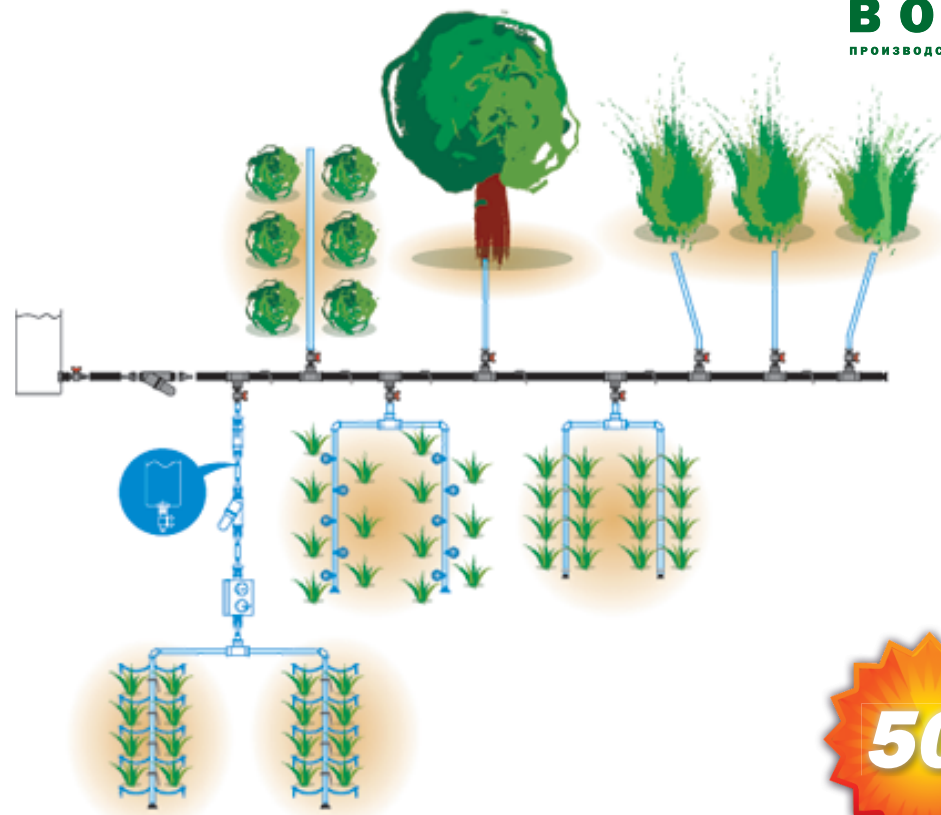

# СЕЗОННЫЙ ВОДОПРОВОД РУСЛО

*Не у всех садоводов есть возможность установить на дачном участке постоянный водопровод. А ведь за день нужно успеть полить все растения на участке. Деревья, цветы на клумбе, зелень на грядке, овощи и фрукты в теплице - все требует разного полива.*

**Сезонный водопровод «Русло»** от компании «Воля» объединит весь полив на участке! «Русло» состоит из шланга длиной 50 метров, который крепится к бочке или к центральному водопроводу. Восемь выходов позволят присоединить системы капельного и щелевого полива, перфорированный и микропористый шланги, подвести воду к бассейну, душу или спринклеру на газоне.

# СЕЗОННЫЙ ВОДОПРОВОД РУСЛО

*Любой участок уникален, поэтому в комплекте есть необходимые переходники и заглушки, с помощью которых можно проложить шланг по всему участку, а также колышки для фиксации шланга.*

Садовод сам планирует удобную прокладку водопровода и врезает штуцеры там, где необходимо. В любой момент можно перекрыть воду во всем водопроводе или на отдельном участке. В комплект входит фильтр, который очищает воду. Возможно подключение контроллеров для установки периодичности и частоты полива.