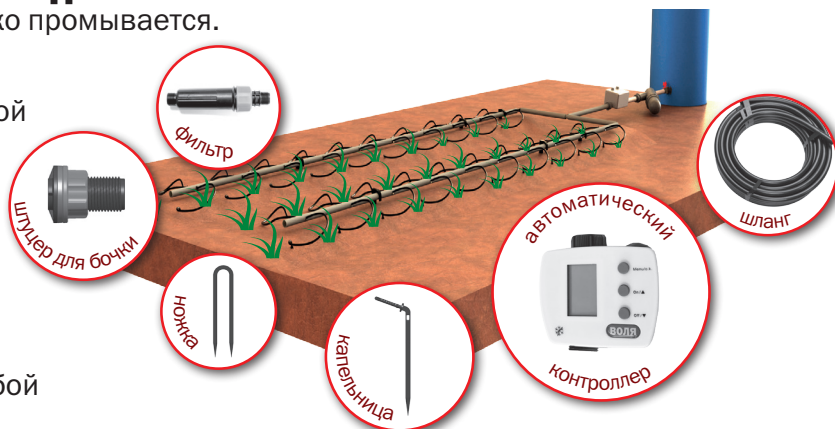

### Фильтр первичной очистки воды

защищает систему от засорения и легко промывается.

### Наращивание длины

Нужная длина обеспечивается покупкой дополнительных пакетов «Вставка» и добавляет к базовой длине 2,0 м.

### Универсальна

Комплект можно монтировать при любой фазе развития растений.