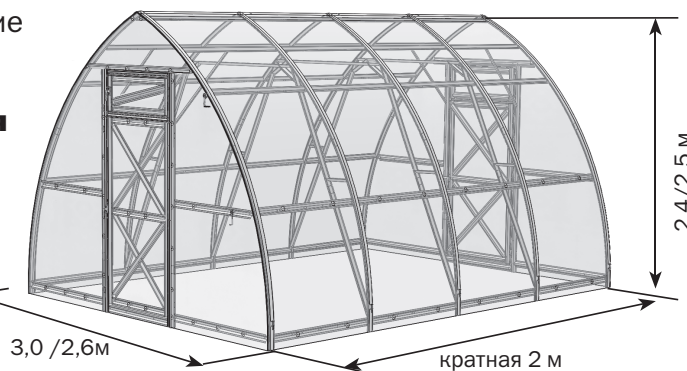

ПРЕДСТАВЛЯЕМ: Дачная-Стрелка 2020

ОСОБЕННОСТИ:

Ультрапрочная
Стреловидная форма выдерживает **снеговую нагрузку до 450 кг/м²**.

Увеличенный слой цинка 275гр/м². Увеличение срока службы в 2 раза.

Каркас из широкого оцинкованного профиля 60x20. Каркас в виде **фермы**. Срок службы 20 лет.

Фундамент в комплекте. Специальные **грунтозацепы** на каждую дугу и дверную стойку.

Ширина 2,6/3 метра. Можно установить две-три грядки с удобными проходами.

Высота 2,5/2,4 метра. Подходит для выращивания ампельных и высокорослых сортов.

Открытие дверей на 180°.

Простая установка полок на детали каркаса.

ДОПОЛНИТЕЛЬНЫЕ ТОВАРЫ

грядка

полка

форточка

Инструкция:

<https://msk.teplicity.ru/upload/iblock/ca5/Strelka2020.pdf>