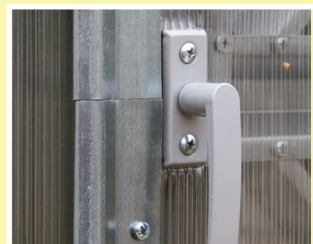

ПРЕДСТАВЛЯЕМ: Дачная-Стрелка 2020

ОСОБЕННОСТИ:

Ультрапрочная
Стреловидная форма выдерживает **снеговую нагрузку до 450 кг/м²**.

Увеличенный слой цинка 275гр/м². Увеличение срока службы в 2 раза.

Каркас из широкого оцинкованного профиля 60x20. Каркас в виде **фермы**. Срок службы 20 лет.

Фундамент в комплекте. Специальные **грунтозацепы** на каждую дугу и дверную стойку.

Ширина 2,6/3 метра. Можно установить две-три грядки с удобными проходами.

Высота 2,5/2,4 метра. Подходит для выращивания ампельных и высокорослых сортов.

Новая металлическая двусторонняя ручка. Удобство закрывания, открывания.

Декоративная стальная окантовка для дверей и торцевых форточек **в комплекте**.

Надежная фиксация поликарбоната за счет стяжки металлической стальной лентой.

Открытие дверей на 180°.

Простая установка полок на детали каркаса.

ДОПОЛНИТЕЛЬНЫЕ ТОВАРЫ

грядка

полка

форточка

Инструкция:

<https://msk.teplicity.ru/upload/iblock/ca5/Strelka2020.pdf>